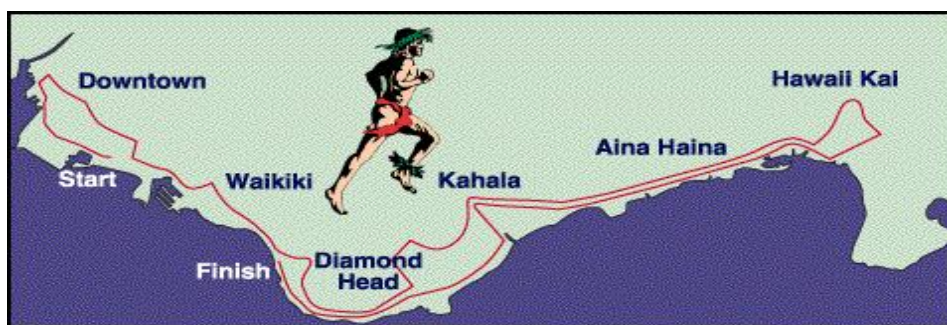

## 36. Honolulu Marathon Streckenplan und Höhenprofil am 14. Dezember 2008

[Downtown](#) | [Waikiki](#) | [Diamond Head](#) | [Kahala](#) | [Aina Haina](#) | [Hawaii Kai](#)

### Höhenprofil Honolulu Marathon, HAWAII

Quelle: <http://www.honolulumarathon.org>

Nutzen Sie die Gelegenheit, viele der Sehenswürdigkeiten von Honolulu, Hawaii laufend zu erleben und reisen Sie zum HONOLULU MARATHON, HAWAII 2008.

[36. Honolulu, Hawaii Marathon Streckenverlauf](#)