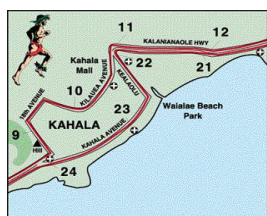

## 36. Honolulu Marathon Streckenplan und Höhenprofil am 14. Dezember 2008

[Downtown](#) | [Waikiki](#) | [Diamond Head](#) | [Kahala](#) | [Aina Haina](#) | [Hawaii Kai](#)

### Höhenprofil Honolulu Marathon, HAWAII

Quelle: <http://www.honolulumarathon.org>

Nutzen Sie die Gelegenheit, viele der Sehenswürdigkeiten von Honolulu, Hawaii laufend zu erleben und reisen Sie zum HONOLULU MARATHON, HAWAII 2008.

[36. Honolulu, Hawaii Marathon Streckenverlauf](#)