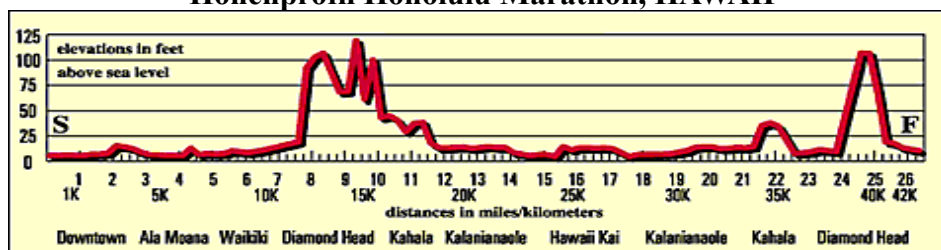

Höhenprofil Honolulu Marathon, HAWAII

Quelle: <http://www.honolulumarathon.org>

Nutzen Sie die Gelegenheit, viele der Sehenswürdigkeiten von Honolulu, Hawaii laufend zu erleben und reisen Sie zum HONOLULU MARATHON, HAWAII 2008.

Universal Reisen & Marathon-Sport

Volgerstr. 25, 21335 Lüneburg

Tel: 04131- 401041, Fax: 04131 - 404217

email: www.info@marathon-sport.de, Internet: www.marathon-sport.de

[36. Honolulu, Hawaii Marathon Streckenverlauf](#)