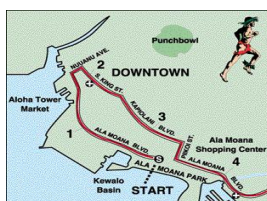

## 36. Honolulu Marathon Streckenplan und Höhenprofil am 14. Dezember 2008

[Downtown](#) | [Waikiki](#) | [Diamond Head](#) | [Kahala](#) | [Aina Haina](#) | [Hawaii Kai](#)

### Höhenprofil Honolulu Marathon, HAWAII

Quelle: <http://www.honolulumarathon.org>

Nutzen Sie die Gelegenheit, viele der Sehenswürdigkeiten von Honolulu, Hawaii laufend zu erleben und reisen Sie zum HONOLULU MARATHON, HAWAII 2008.

[36. Honolulu, Hawaii Marathon Streckenverlauf](#)