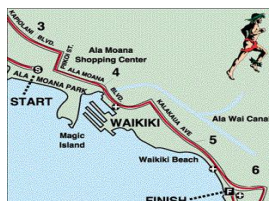

## 36. Honolulu Marathon Streckenplan und Höhenprofil am 14. Dezember 2008

[Downtown](#) | [Waikiki](#) | [Diamond Head](#) | [Kahala](#) | [Aina Haina](#) | [Hawaii Kai](#)

### Höhenprofil Honolulu Marathon, HAWAII

Quelle: <http://www.honolulumarathon.org>

Nutzen Sie die Gelegenheit, viele der Sehenswürdigkeiten von Honolulu, Hawaii laufend zu erleben und reisen Sie zum HONOLULU MARATHON, HAWAII 2008.

[36. Honolulu, Hawaii Marathon Streckenverlauf](#)