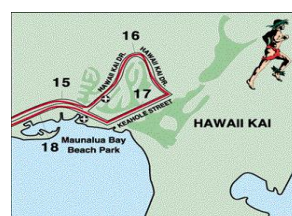

## 36. Honolulu Marathon Streckenplan und Höhenprofil am 14. Dezember 2008

[Downtown](#) | [Waikiki](#) | [Diamond Head](#) | [Kahala](#) | [Aina Haina](#) | [Hawaii Kai](#)

### Höhenprofil Honolulu Marathon, HAWAII

Quelle: <http://www.honolulumarathon.org>

Nutzen Sie die Gelegenheit, viele der Sehenswürdigkeiten von Honolulu, Hawaii laufend zu erleben und reisen Sie zum HONOLULU MARATHON, HAWAII 2008.

[36. Honolulu, Hawaii Marathon Streckenverlauf](#)