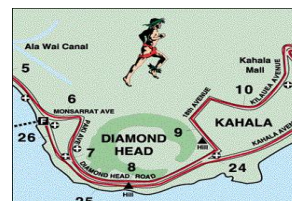

## 36. Honolulu Marathon Streckenplan und Höhenprofil am 14. Dezember 2008

[Downtown](#) | [Waikiki](#) | [Diamond Head](#) | [Kahala](#) | [Aina Haina](#) | [Hawaii Kai](#)

### Höhenprofil Honolulu Marathon, HAWAII

Quelle: <http://www.honolulumarathon.org>

Nutzen Sie die Gelegenheit, viele der Sehenswürdigkeiten von Honolulu, Hawaii laufend zu erleben und reisen Sie zum HONOLULU MARATHON, HAWAII 2008.

[36. Honolulu, Hawaii Marathon Streckenverlauf](#)