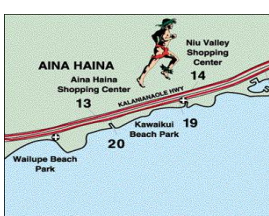

## 36. Honolulu Marathon Streckenplan und Höhenprofil am 14. Dezember 2008

[Downtown](#) | [Waikiki](#) | [Diamond Head](#) | [Kahala](#) | [Aina Haina](#) | [Hawaii Kai](#)

### Höhenprofil Honolulu Marathon, HAWAII

Quelle: <http://www.honolulumarathon.org>

Nutzen Sie die Gelegenheit, viele der Sehenswürdigkeiten von Honolulu, Hawaii laufend zu erleben und reisen Sie zum HONOLULU MARATHON, HAWAII 2008.

[36. Honolulu, Hawaii Marathon Streckenverlauf](#)