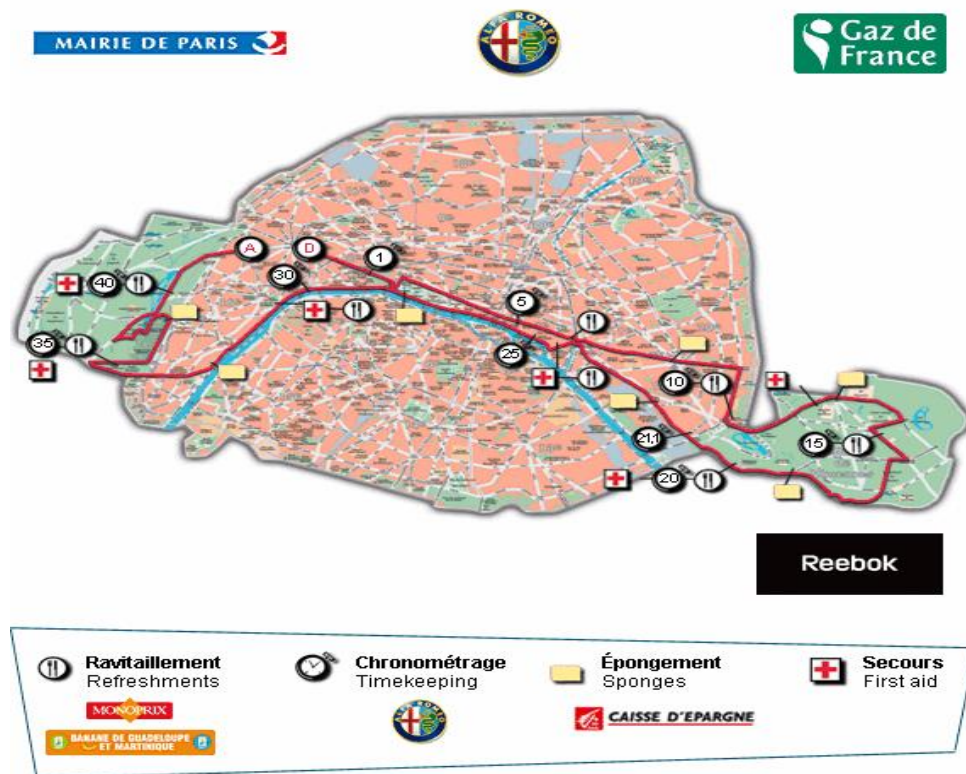

## Paris Marathon Streckenverlauf

## Höhenprofil der Marathon-Strecke in Paris

Quelle: <http://www.parismarathon.com>

Nutzen Sie die Gelegenheit, viele der Sehenswürdigkeiten von Paris laufend zu erleben und reisen Sie zum Marathon de Paris.

**34.Paris Marathon Streckenverlauf am 11. April 2010**