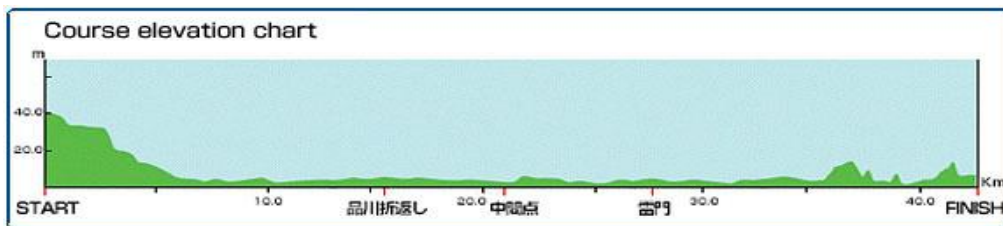

Tokyo Marathon 2008 – Streckenplan (Laufstrecke) und Höhenprofil der Marathon-Strecke

Laufstrecke & Streckenprofil – Tokyo Marathon 2008

Quelle: <http://www.tokyo-marathon.org>

Nutzen Sie die Gelegenheit, viele der Sehenswürdigkeiten von Tokio laufend zu erleben und reisen Sie zum Tokyo Marathon 2008.